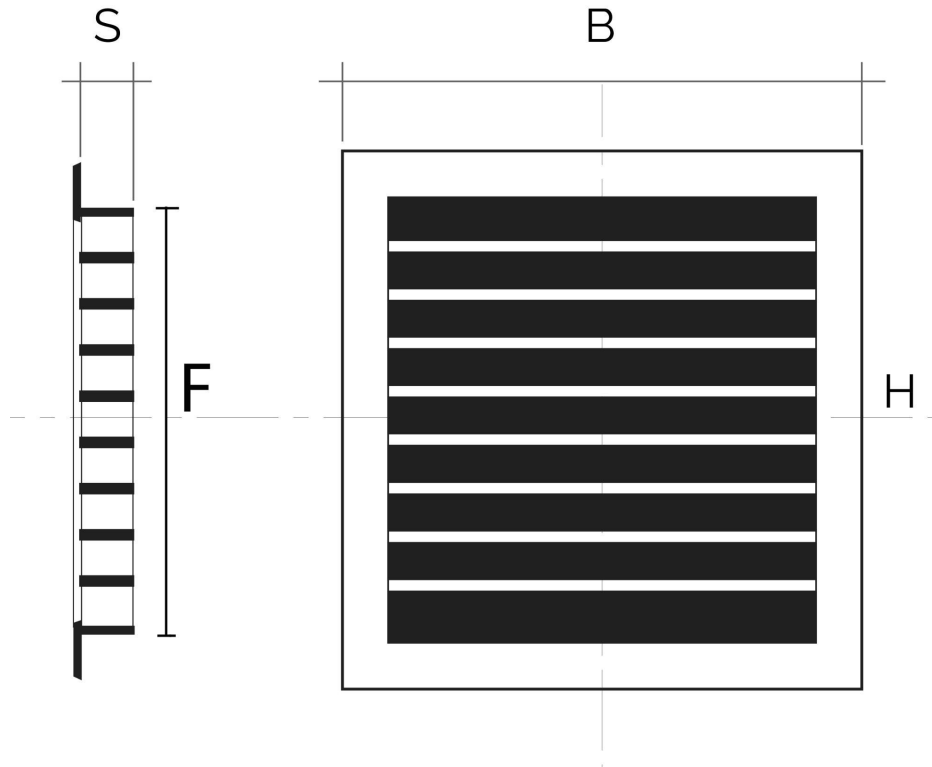

Grilles à encastrer séries G

Référence	BxH mm	S mm	Trou F mm	Pass Air cm ²	Moustiquaire
GNO1919B	189x189	17	150x150	160	
GNOR1919B	189x189	17	150x150	100	✓

Description: Grille de ventilation carré à encastrer

Matière: Plastique ABS

Couleur: Blanc

Caractéristiques: Grille de ventilation encastrable à ailettes droites.

Grilles à encastrer séries G

Référence	BxH mm	S mm	Trou F mm	Pass Air cm ²	Moustiquaire
G14O2424B	240x240	15	208x208	275	
G14OR2424B	240x240	15	208x208	200	✓

Description: Grille de ventilation carré à encastrer

Matière: Plastique ABS

Couleur: Blanc

Caractéristiques: Grille de ventilation encastrable à ailettes droites.