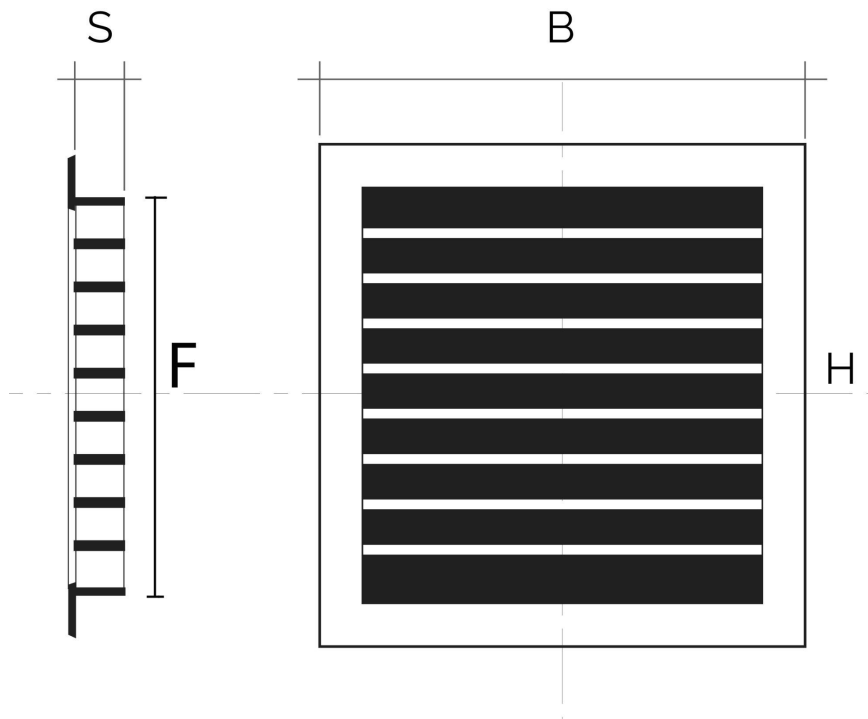

Grilles à encastrer séries G

Référence	BxH mm	S mm	Trou F mm	Pass Air cm ²	Moustiquaire
GNO1919B	189x189	17	150x150	160	
GNOR1919B	189x189	17	150x150	100	✓

Description: Grille de ventilation carré à encastrer

Matière: Plastique ABS

Couleur: Blanc

Caractéristiques: Grille de ventilation encastrable à ailettes droites.

Grilles à encastrer séries G

Référence	BxH mm	S mm	Trou F mm	Pass Air cm ²	Moustiquaire
G14O2424B	240x240	15	208x208	275	
G14OR2424B	240x240	15	208x208	200	✓

Description: Grille de ventilation carré à encastrer

Matière: Plastique ABS

Couleur: Blanc

Caractéristiques: Grille de ventilation encastrable à ailettes droites.