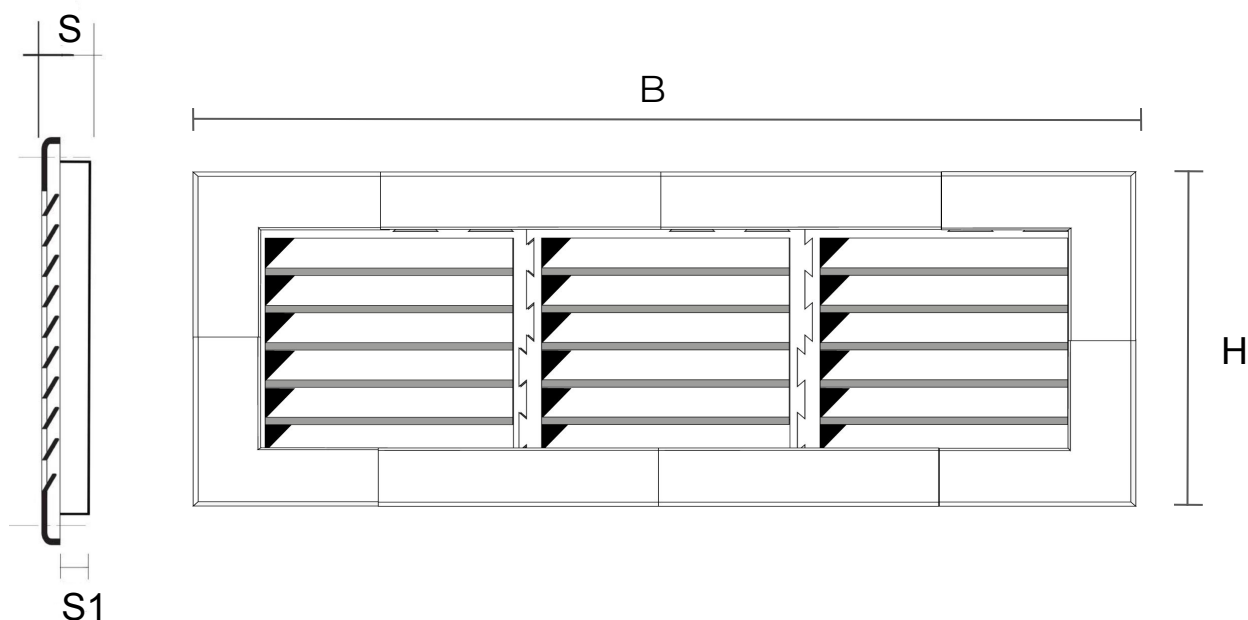

## Grilles à combinaison modèle G à encastrement

Référence	BxH mm	S mm	trou mm	S1 mm	Pass Air cm <sup>2</sup>
<b>G63414B</b>	340x140	20	308x108	15	165
<b>G63414M</b>	340x140	20	308x108	15	165
<b>G63414N</b>	340x140	20	308x108	15	165

**Description:** Grille à combinaison modèle G à encastrement

**Matière:** Plastique ABS

**Couleur:** G63414B Blanc - G63414M Marron - G63414N Noir

**Caractéristiques:** Grille modulaire de type G pour installation encastrée, pouvant être placée à l'intérieur comme à l'extérieur.