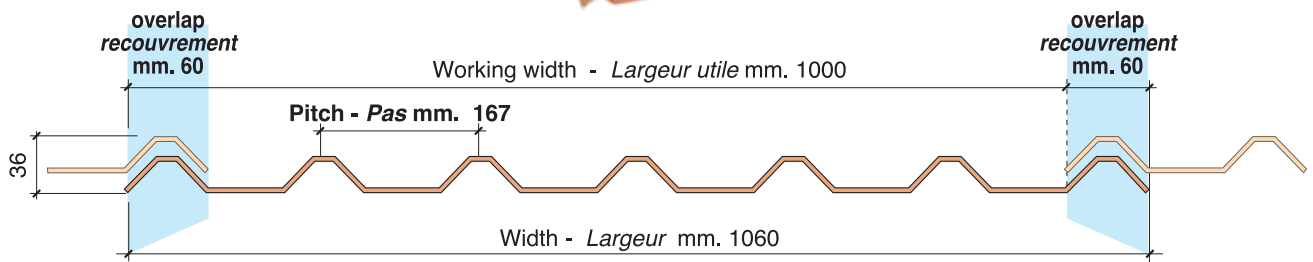

**COLOURS
COULEURS**

MATT GREY

GRIS MAT

MATT BRICK RED

ROUGE TUILE
MAT

Due to design of the waves, the EuroGreca sheet is suitable for both left to right and right to left installation.

La plaque Eurogreca, de part les caractéristiques techniques de ses ondes, peut être posée soit de gauche à droite soit de droite à gauche.

**FEATURES
CARACTERISTIQUES**

Width <i>Largeur</i>	mm. 1060± 5
Working width <i>Largeur utile</i>	mm. 1000
Pitch <i>Pas</i>	mm. 167
Profile height <i>Hauteur du profil</i>	mm. 36
Thickness <i>Epaisseur</i>	mm. 2,4 ± 0,2
Standard lengths m. <i>Longueurs standards m.</i>	2,10 / 3,10 / 4,20 / 5,20 / 6,20
Lengths on request <i>Longueurs sur demande</i>	to 13,5 m.
Weight <i>Poids</i>	Kg/m ² 4,60 ±5%
Minimum slope (Overlap mm. 300) <i>Pente minimum (Recouvrement mm. 300)</i>	10% (6°)
Surface finish <i>Finition de surface</i>	smooth lisse
Underside color <i>Couleur de la face inférieure</i>	beige
Material <i>Matériel</i>	Polim-cryL
Maximum loading 20° C* <i>Charge de rupture 20° C*</i>	Kg/m ² 360

(UNI 8635-13:1984)

*With a distance between fixing of 1200 mm.
*Avec entraxe de 1200 mm. entre les fixations

Lengths on demand up to m. 13,5
Longueur sur demande jusqu'à m. 13,5

Standard lengths
Longueurs standards

m. 6,20
m. 5,20
m. 4,20
m. 3,10
m. 2,10

CODE	SHEET PLAQUE			PALLET PALETTE			COLOURS COULEURS
	Length Longueur	m²	Kg	Quantity Quantité	m²	Kg	Standard
EU021	m. 2,10	2,22	10,21	50	111,00	510	<div style="border: 1px solid black; padding: 5px; margin-bottom: 5px;"> GOP Matt Grey Gris Mat </div> <div style="border: 1px solid black; padding: 5px;"> ROP Matt Brick Red Rouge Tuile Mat </div>
EU031	m. 3,10	3,28	15,08	50	164,00	754	
EU042	m. 4,20	4,45	20,47	50	222,50	1023	
EU052	m. 5,20	5,51	25,34	50	275,50	1267	
EU062	m. 6,20	6,57	30,22	50	328,50	1511	
EU120	m. 12,0	12,72	58,51	25	318,00	1462	