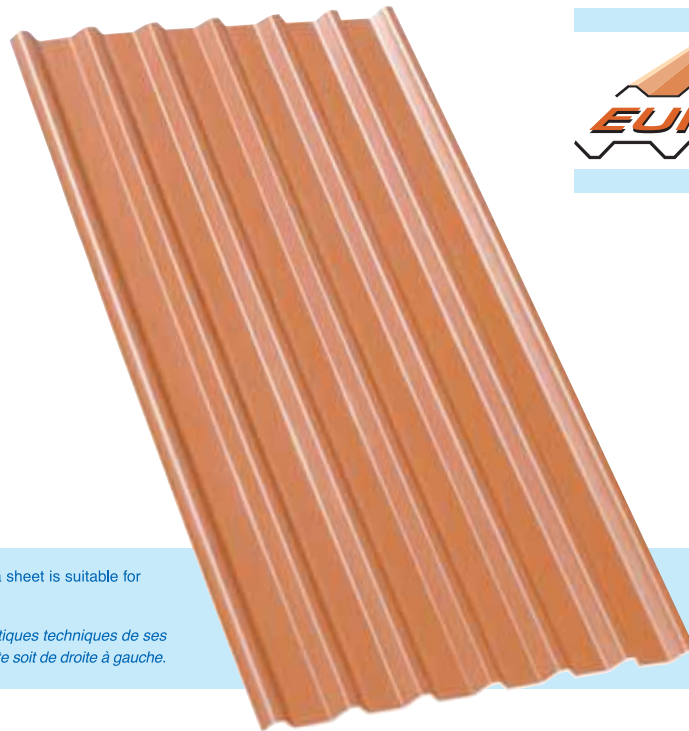

**COLOURS
COULEURS**

MATT GREY

GRIS MAT

MATT BRICK RED

ROUGE TUILE
MAT

Due to design of the waves, the EuroGreca sheet is suitable for both left to right and right to left installation.

La plaque Eurogreca, de part les caractéristiques techniques de ses ondes, peut être posée soit de gauche à droite soit de droite à gauche.

**FEATURES
CARACTERISTIQUES**

Width <i>Largeur</i>	mm. 1060± 5
Working width <i>Largeur utile</i>	mm. 1000
Pitch <i>Pas</i>	mm. 167
Profile height <i>Hauteur du profil</i>	mm. 36
Thickness <i>Epaisseur</i>	mm. 2,4 ± 0,2
Standard lengths m. <i>Longueurs standards m.</i>	2,10 / 3,10 / 4,20 / 5,20 / 6,20
Lengths on request <i>Longueurs sur demande</i>	to 13,5 m.
Weight <i>Poids</i>	Kg/m ² 4,60 ±5%
Minimum slope (Overlap mm. 300) <i>Pente minimum (Recouvrement mm. 300)</i>	10% (6°)
Surface finish <i>Finition de surface</i>	smooth lisse
Underside color <i>Couleur de la face inférieure</i>	beige
Material <i>Matériel</i>	Polim-cryL
Maximum loading 20° C* <i>Charge de rupture 20° C*</i>	Kg/m ² 360