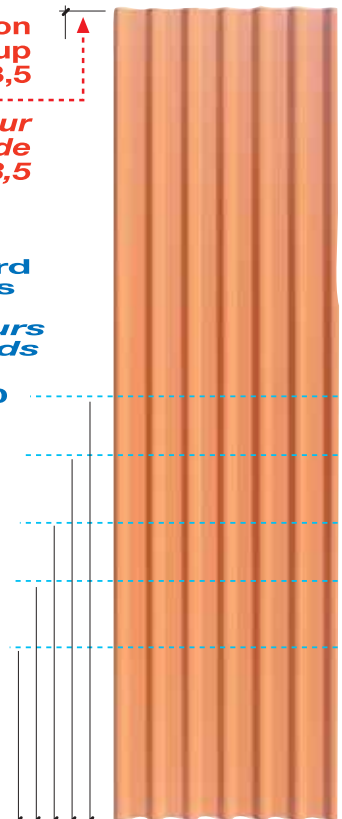

**COLOURS
COULEURS**

MATT GREY

GRIS MAT

MATT BRICK RED

ROUGE TUILE
MAT

Due to design of the waves, the EuroGreca sheet is suitable for both left to right and right to left installation.

La plaque Eurogreca, de part les caractéristiques techniques de ses ondes, peut être posée soit de gauche à droite soit de droite à gauche.

**FEATURES
CARACTERISTIQUES**

Width <i>Largeur</i>	mm. 1060± 5
Working width <i>Largeur utile</i>	mm. 1000
Pitch <i>Pas</i>	mm. 167
Profile height <i>Hauteur du profil</i>	mm. 36
Thickness <i>Epaisseur</i>	mm. 2,4 ± 0,2
Standard lengths m. <i>Longueurs standards m.</i>	2,10 / 3,10 / 4,20 / 5,20 / 6,20
Lengths on request <i>Longueurs sur demande</i>	to 13,5 m.
Weight <i>Poids</i>	Kg/m ² 4,60 ±5%
Minimum slope (Overlap mm. 300) <i>Pente minimum (Recouvrement mm. 300)</i>	10% (6°)
Surface finish <i>Finition de surface</i>	smooth lisse
Underside color <i>Couleur de la face inférieure</i>	beige
Material <i>Matériel</i>	Polim-cryL
Maximum loading 20° C* <i>Charge de rupture 20° C*</i>	Kg/m ² 360

m. 6,20
m. 5,20
m. 4,20
m. 3,10
m. 2,10

CODE	SHEET PLAQUE			PALLET PALETTE			COLOURS COULEURS
	Length Longueur	m²	Kg	Quantity Quantité	m²	Kg	Standard
EU021	m. 2,10	2,22	10,21	50	111,00	510	<div style="border: 1px solid black; padding: 5px; margin-bottom: 5px;"> GOP Matt Grey Gris Mat </div> <div style="border: 1px solid black; padding: 5px;"> ROP Matt Brick Red Rouge Tuile Mat </div>
EU031	m. 3,10	3,28	15,08	50	164,00	754	
EU042	m. 4,20	4,45	20,47	50	222,50	1023	
EU052	m. 5,20	5,51	25,34	50	275,50	1267	
EU062	m. 6,20	6,57	30,22	50	328,50	1511	
EU120	m. 12,0	12,72	58,51	25	318,00	1462	